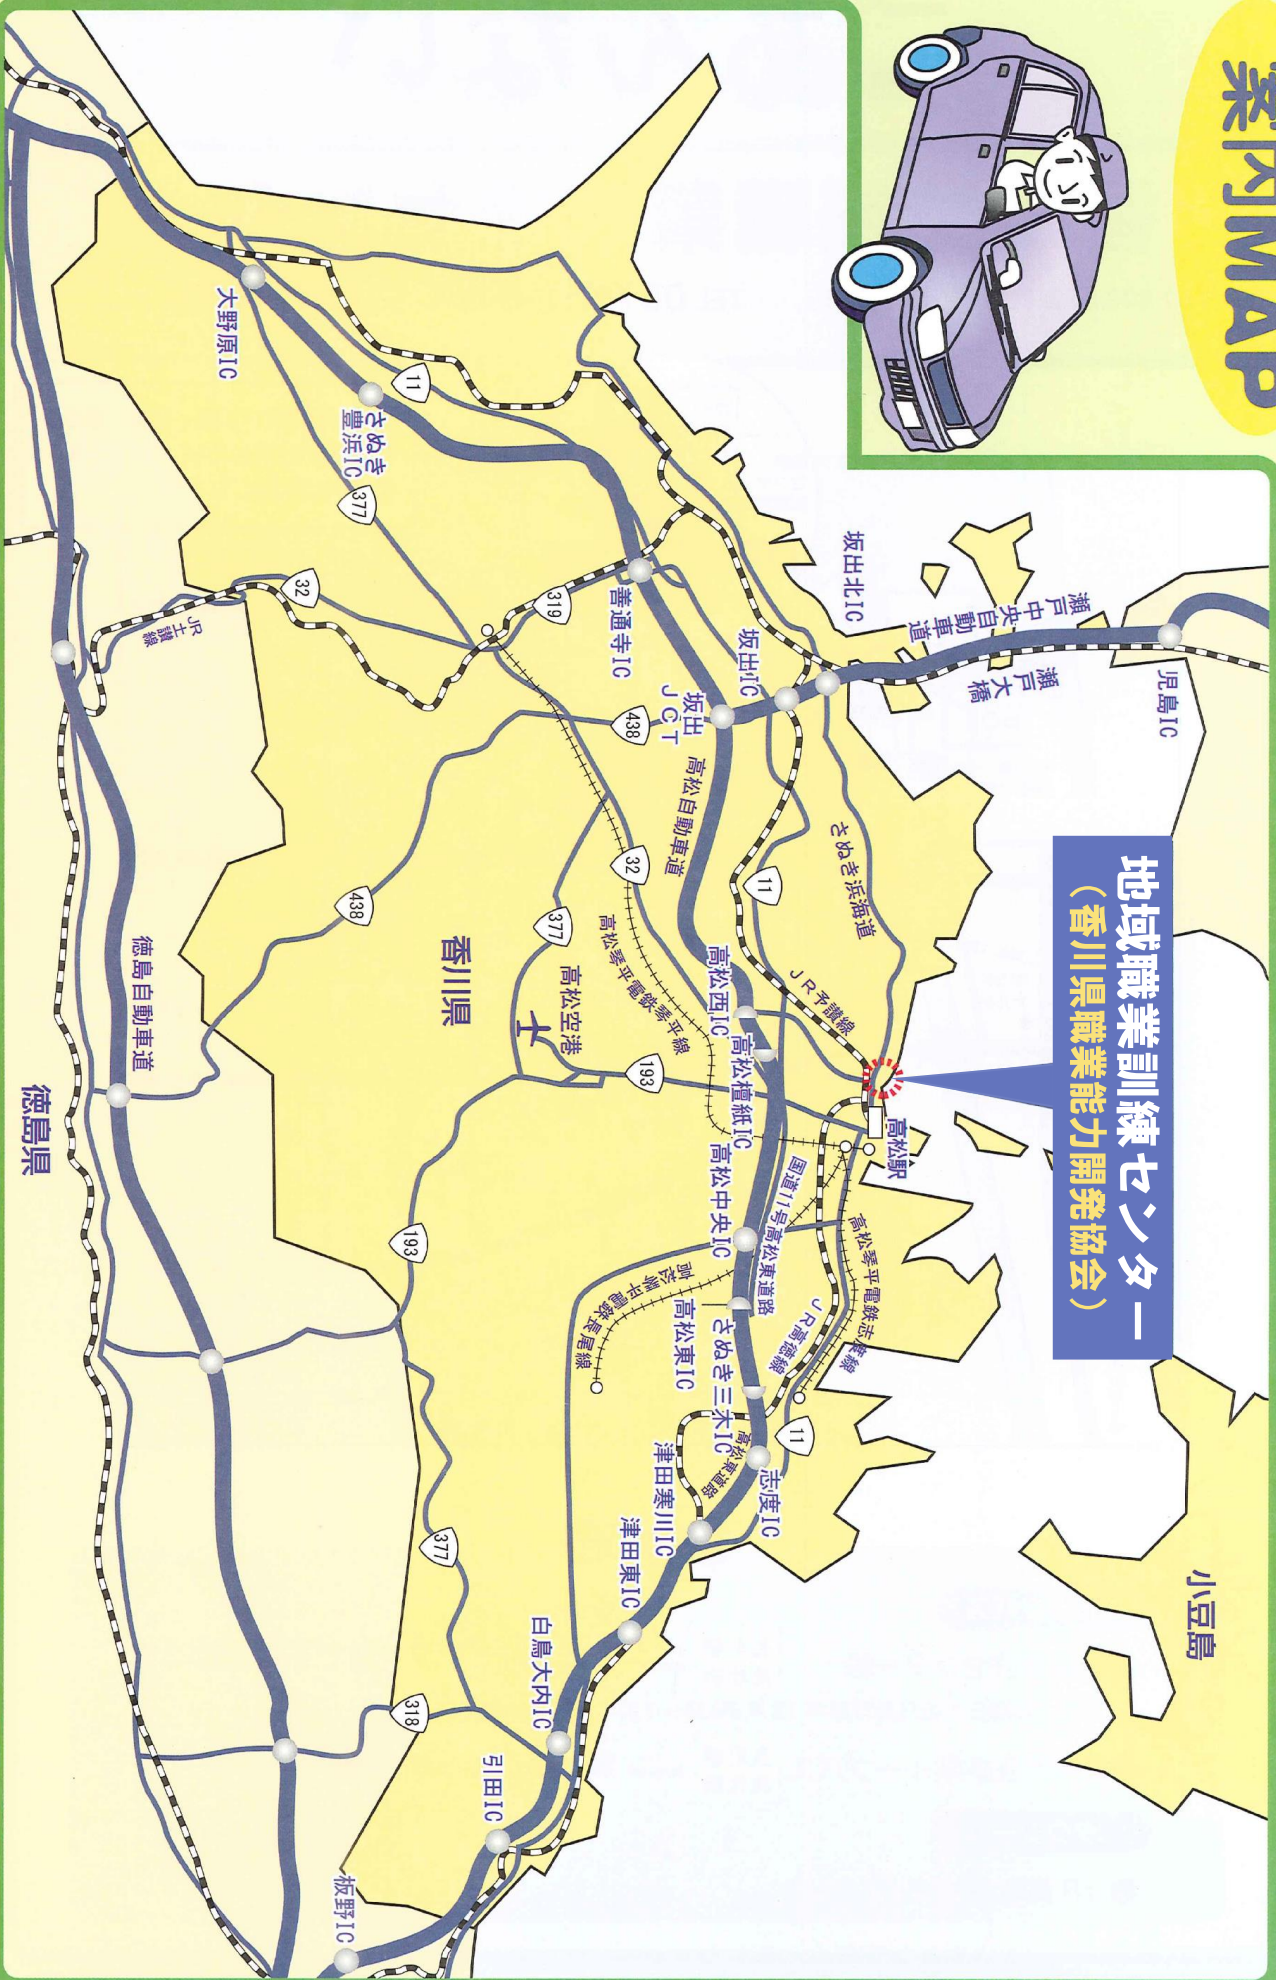

地域職業訓練センター
(香川県職業能力開発協会)