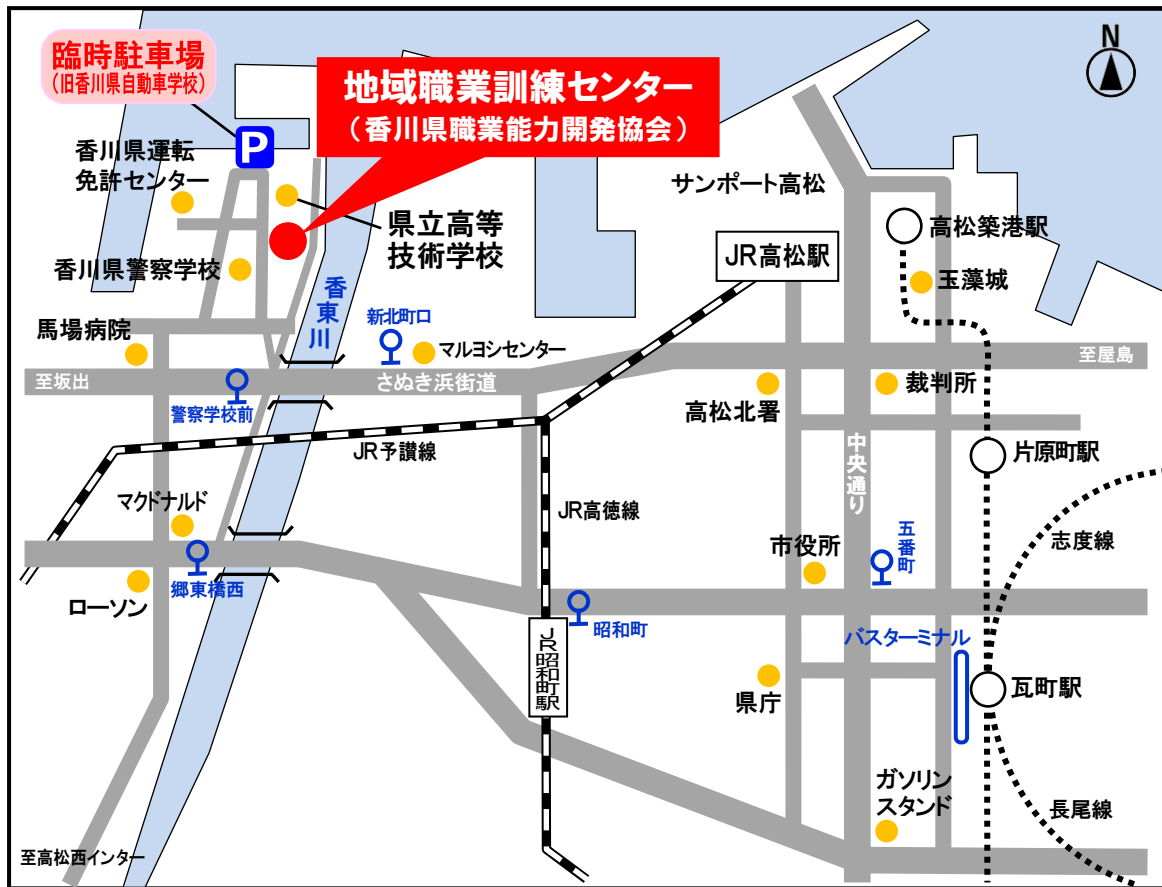

地域職業訓練センターご案内

〒761-8031 高松市郷東町587-1 TEL : 087-882-2854 FAX : 087-882-2962